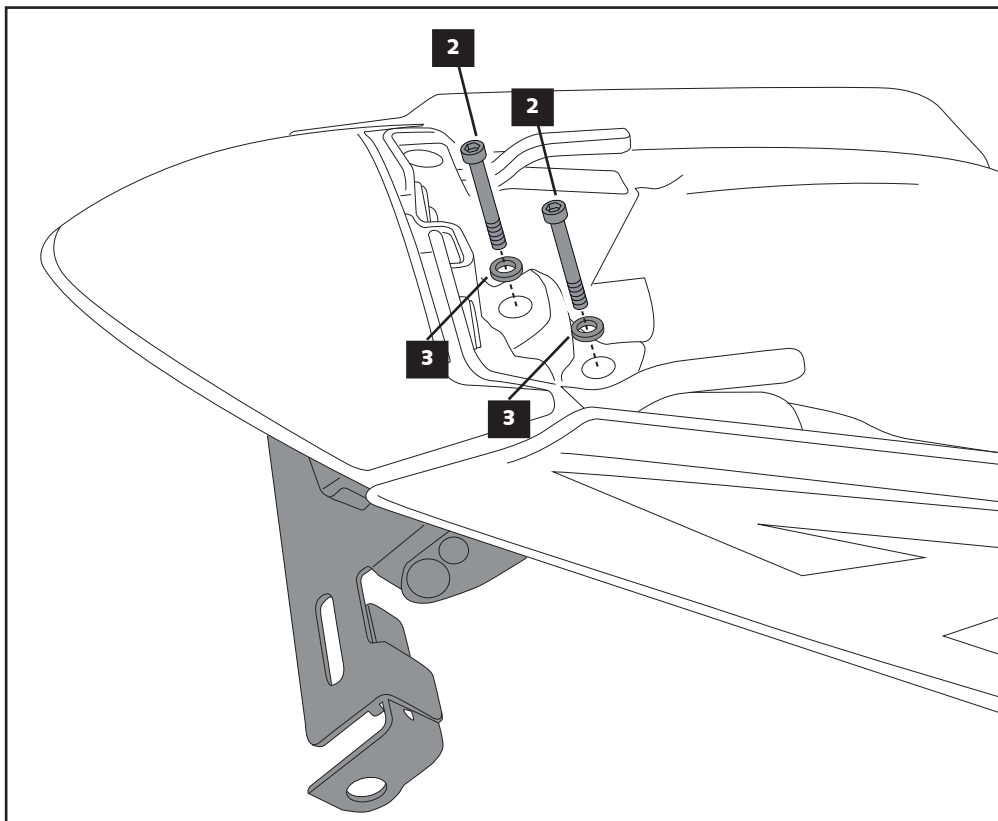

**Ref.:7106**

Fijación giro portamatrículas (2 OPCIONES A-B)  
 Fixation license support rotation (2 OPTIONS A-B)

ID.	DESCRIPCIÓN	DESCRIPTION	QTY.
1	Soporte portamatrículas	Stainless bracket	1
2	Tornillo M6x16 DIN912	M6x16 screw	4
3	Arandela M6 DIN125/A	M6 DIN125/A washer	4
4	Luz portamatrículas	License support light	1
5	Catadióptico	Reflector	1
6	Desplazador catadióptico	Support for reflector	1
7	Tornillo M5x10 ISO 7380	M5x10 ISO 7380 screw	2
8	Tuerca M5 DIN 6923	M5 DIN 6923 nut	2
9	Bridas de plástico	Plastic ziptides	5